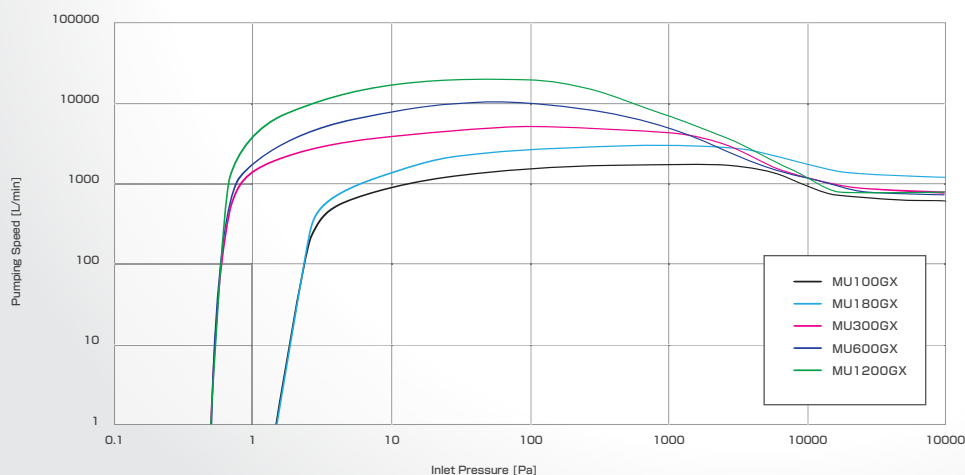

*1) Sans purge N2. *2) Veuillez nous contacter pour toute autre option de tension. *3) Valeur approximative à la pression ultime. *4) Taille de l'emballage.

* Les spécifications & le nom des produits sont sujets à changement sans avis préalable.

* Veuillez nous contacter pour les pompes à grande capacité.

⚠ Veuillez nous contacter pour plus d'informations sur les spécifications sauf les modèles standards listés dans ce catalogue.

Courbe S-P

Contactez nous

Germany Kashiyama Europe GmbH

Stefan-George-Ring 2,
81929 Munich, Allemagne

URL <https://de.kashiyama.com/>

E-mail eu-sales@kashiyama.com